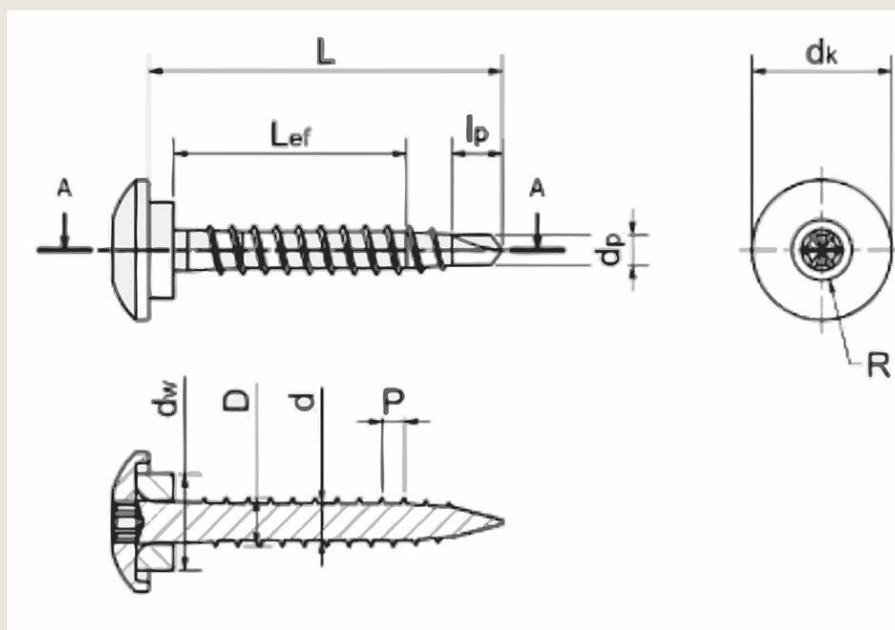

Saiba EPDM pentru distributie mai buna a sarcinii si etansare.

Zincat pentru protectie impotriva ruginirii, umiditatii si conditiilor meteorologice.

Dimensiunile surubului:

Diametru exterior: D	[mm]	Ø4.8
Diametru interior: d	[mm]	Ø3.6
Diametru cap: dk	[mm]	Ø13.8
Diametru saiba: dw	[mm]	Ø9.5
Diametru varf burghiu: dp	[mm]	Ø2.9
Lungime varf burghiu: lp	[mm]	4.5
Pas filet: P	[mm]	2.2
Tip surubelnita: R	[-]	TX20